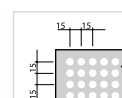

Ø 10 mm

IDEAONE 13 011

€ 23,40

cassetta forata in acciaio zincato misura 272-4, foro Ø 10 mm - dimensioni mm 450×300×200 h