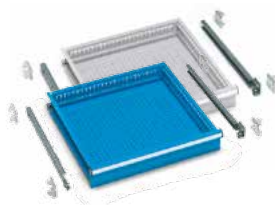

cassetti

IDEAONE 03 056 € 34,70
cassetto per armadi, portata 50 kg, colore blu ral 5012 - dim. mm 396x447x85

IDEAONE 03 058 € 34,70
cassetto per armadi, portata 50 kg, colore grigio ral 7035 - dim. mm 396x447x85