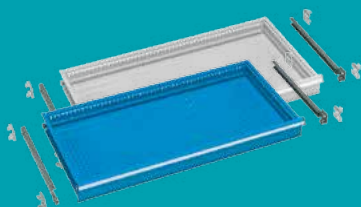

IDEAONE 03 052

€ 359,00

armadio con 4 piani profondità 500 mm (100 kg) e 1 cassetto ad estrazione semplice (50 kg), portata 800 kg, colore grigio ral 7035, dim. mm 1023×555×2000 h

IDEAONE 03 051

€ 359,00

armadio con 4 piani profondità 500 mm (100 kg) e 1 cassetto ad estrazione semplice (50 kg), portata 800 kg, colore blu ral 5012, dim. mm 1023×555×2000 h