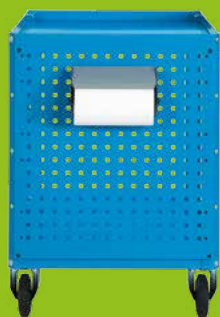

sfoglia il nuovo catalogo

maneggevole
e solida

Maniglia
di spinta

combi
CLEVER SMALL
 carrelli disponibili in 2 colori!

IDEAONE 08 012

carrello a 1 piano con 4 ruote in gomma standard Ø 125 mm, portata 250 kg, colore grigio ral 7035 dim. mm 1135x700x915 h