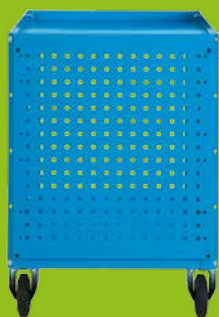

sfoglia il nuovo catalogo

maneggevole
e solida

Maniglia
di spinta

combi
CLEVER SMALL
 carrelli disponibili in 2 colori!

IDEAONE 08 012

carrello a 1 piano con 4 ruote in gomma standard Ø 125 mm, portata 250 kg, colore grigio ral 7035 dim. mm 1135x700x915 h