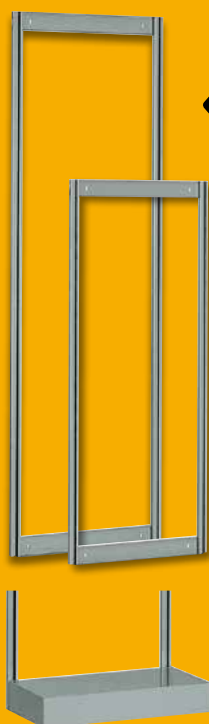

IDEAONE 12 011 € 23,00
scaffale vuoto da parete per cassettiere Practibox, realizzato in lamiera d'acciaio verniciata - colore ral 7000 - dim. mm 600x41x1950 h

IDEAONE 12 014 € 26,50
base per scaffale - colore ral 7000 - dim. mm 600x300x100 h

IDEAONE 11 008 € 409,00
carrello per cassettiere Practibox con contenitori inclusi - colore zincato + grigio ral 7000 - dim. mm 725x613x1430 h
4 articoli IDEAONE 12 001
6 articoli IDEAONE 12 002
4 articoli IDEAONE 12 003
2 articoli IDEAONE 12 004
2 articoli IDEAONE 12 005

Practibox

Le cassette serie Practibox FAMI rappresentano la soluzione più pratica e razionale per lo stoccaggio dei più svariati articoli (minuterie, ricambi, materiale elettrico, ecc.). Vengono utilizzate per l'allestimento di negozi, officine, laboratori, fabbriche, per la casa e per l'hobbistica.

IDEAONE 12 007 € 20,00
scaffale vuoto da parete per cassettiere Practibox, realizzato in lamiera d'acciaio verniciata - colore ral 7000 - dim. mm 600x41x1500 h